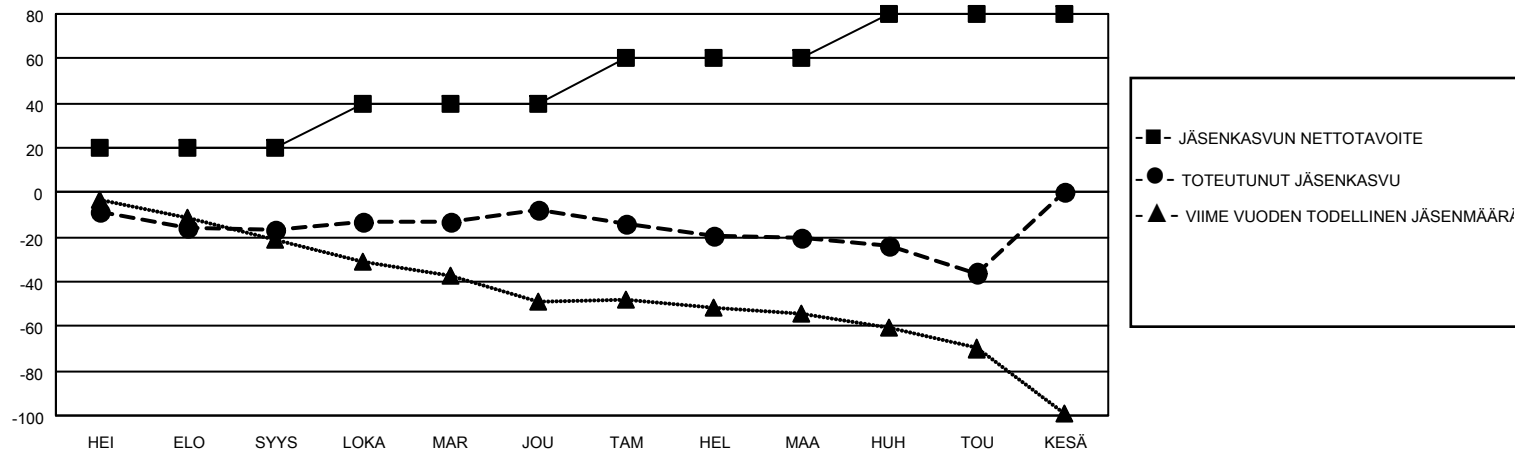

MONTHLY MEMBERSHIP PROGRESS REPORT

SIJAINTI FINLAND

District 107 M

Results as of: 5/31/2021

Klubit				jäsentä			
TULOKSET 2020-2021				TULOKSET 2020-2021			
NELJÄNNES	UUDEN KLUBIN TAVOITE	UUDET KLUBIT	LOPETETUT KLUBIT	NELJÄNNES	JÄSENKASVUN NETTOTAVOITE	TOTEUTUNUT JÄSENKASVU	POISTETUT JÄSENET (mukaan lukien siirrot)
HEI/ELO/SYYS	0	0	0	HEI/ELO/SYYS	20	15	27
LOKA/MAR/JOU	0	0	0	LOKA/MAR/JOU	20	21	11
TAM/HEL/MAA	1	0	0	TAM/HEL/MAA	20	8	20
HUH/TOU/KESÄ	0	0	0	HUH/TOU/KESÄ	20	4	20

TAVOITTEET JA UUDET KLUBIT, KUMULATIIVINEN

TAVOITTEET JA JÄSENET, KUMULATIIVINEN

LAKKAUTETUT KLUBIT: 0

25 CLUBS OF 65 LISÄNNYT YHDEN TAI USEAMMAN UUTTA JÄSENTÄ

SUKUPUOLIJAKAUMA

MIES 1,255 (79.43%)
NAINEN 325 (20.57%)