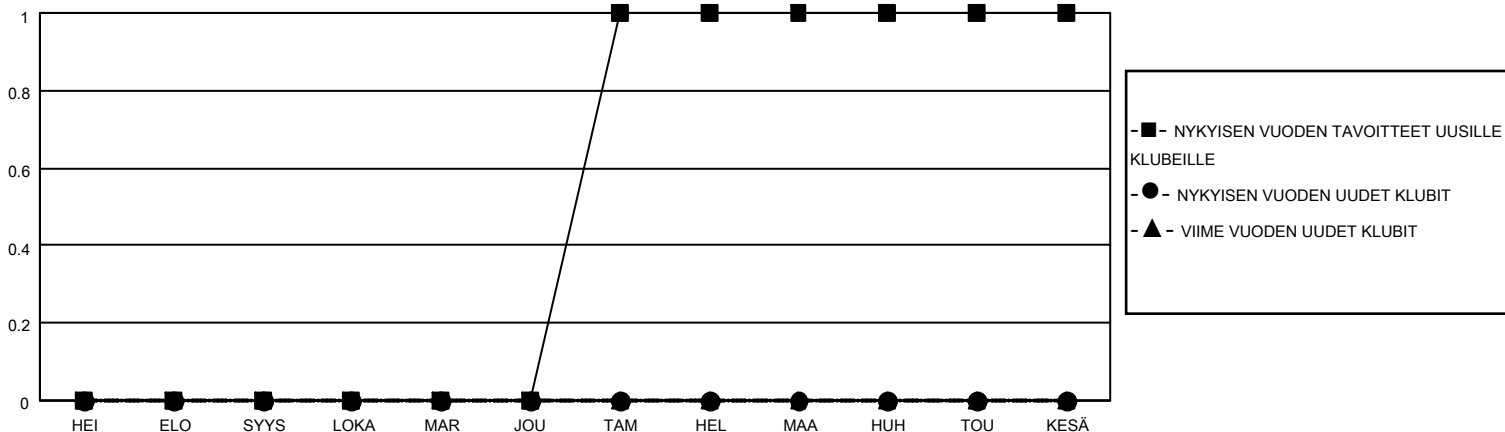

MONTHLY MEMBERSHIP PROGRESS REPORT

SIJAINTI FINLAND

District 107 M

Results as of: 5/31/2021

Klubit				jäsentä			
TULOKSET 2020-2021				TULOKSET 2020-2021			
NELJÄNNES	UUDEN KLUBIN TAVOITE	UUDET KLUBIT	LOPETETUT KLUBIT	NELJÄNNES	JÄSENKASVUN NETTOTAVOITE	TOTEUTUNUT JÄSENKASVU	POISTETUT JÄSENET (mukaan lukien siirrot)
HEI/ELO/SYYS	0	0	0	HEI/ELO/SYYS	20	15	27
LOKA/MAR/JOU	0	0	0	LOKA/MAR/JOU	20	21	11
TAM/HEL/MAA	1	0	0	TAM/HEL/MAA	20	8	20
HUH/TOU/KESÄ	0	0	0	HUH/TOU/KESÄ	20	4	20

TAVOITTEET JA UUDET KLUBIT, KUMULATIIVINEN

TAVOITTEET JA JÄSENET, KUMULATIIVINEN

LAKKAUTETUT KLUBIT: 0

25 CLUBS OF 65 LISÄNNYT YHDEN TAI USEAMMAN UUTTA JÄSENTÄ

SUKUPUOLIJAKAUMA

MIES 1,255 (79.43%)
NAINEN 325 (20.57%)